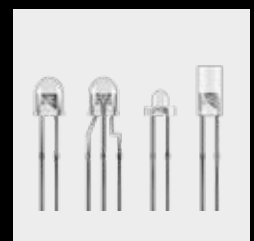

LED BELEUCHTUNG

Niedrige Betriebskosten und geringer CO₂-Ausstoß durch moderne, energieeffiziente und langlebige LED-Artikel

LED: LIGHT - EMITTING - DIODE

sparsam · hell · langlebig

Licht-emittierende Dioden, kurz LED, erfreuen sich wachsender Beliebtheit und werden heute in allen Bereichen hochgelobt. Eine Leuchtdiode besteht aus einer Anode und einer Kathode. Zwischen den beiden Polen sorgt ein Draht für den Stromfluss. Auf der Kathode sitzt ein Chip, der umgeben ist von einer Kunststofflinse, die den Chip (ein Halbleiterkristall aus zwei verschiedenen Materialien) schützt und zeitgleich das Licht im Raum verteilt. Eine LED bietet u.a. folgende Vorteile:

- sehr geringer Stromverbrauch (6 mal weniger als herkömmliche Glühbirnen)
- ohne Quecksilber und andere gesundheitsgefährdende Stoffe hohe Lichtausbeute
- leichter Austausch / Wechsel dank einheitlicher Fassungen
- lange Lebensdauer der LED Lampen (bis 20.000 Std.)
- keine Einschaltverzögerung (bei Energiesparlampen der Fall)

LED