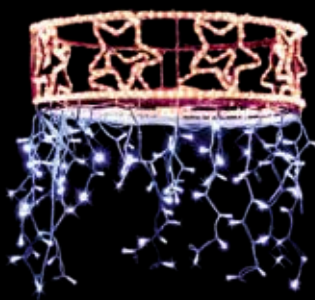

3 | LATERNENMOTIV LED

OUT

Aluminiumkonstruktion, bestückt mit 540 Lampen kalt weiß Flash-Effekt, LED Lichtschlauch warm weiß, Maße HxØ, 220-240V, inkl. Mastbefestigung (ohne Spannbänder), Preise per Stück

01 | 8020744- 120x80cm, 53W € 549,00