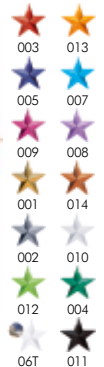

5 | STERN

= Pos. 1-3

Kunststoff tiefgezogen, bestehend aus zwei Halbschalen, Farbe uni, bei Bestellung Farbnummer angeben, Preise per Stück

01 | 9600076- ØxT 30x4cm € 15,10
02 | 9600042- ØxT 65x12cm € 57,95
03 | 9600041- ØxT 100x14cm € 101,85
04 | 9600040- ØxT 140x20cm € 150,15