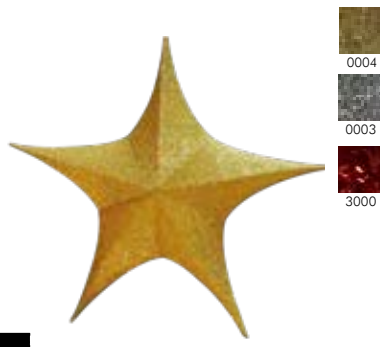

3 | FALTSTERN

Aluminiumstruktur und Textilüberzug mit Reißverschluss, Maße Ø 110cm, Preise per Stück
01 | 9020802- € 27,50