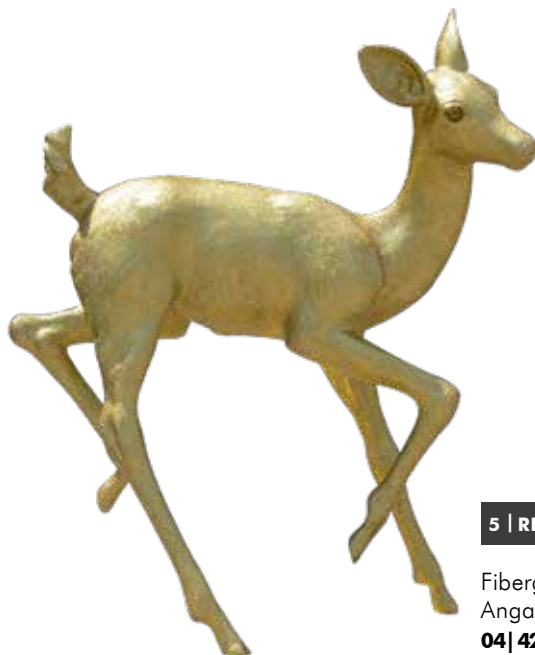

5 | REHKITZ

Fiberglas, Maße HxBxT, Farben nach RAL-Angabe, Preise per Stück

04 | 4202802- 93x120x45cm € 348,00