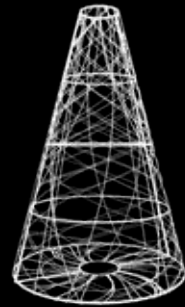

3 | MASTKEGEL 3D WEISS OUT