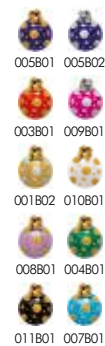

10 | KUGEL MIT SCHLEIFE & PUNKTMOTIV

= Pos. 1

Kunststoff tiefgezogen, bestehend aus zwei Halbschalen und Folienschleife, Farbe uni mit Punktmotiv, bei Bestellung Farbnummer angeben, Preise per Stück

01 | 9600004-	Ø 30cm	€ 34,65
02 | 9600003-	Ø 40cm	€ 67,20
03 | 9600002-	Ø 55cm	€ 87,15
04 | 9600001-	Ø 70cm	€ 109,90