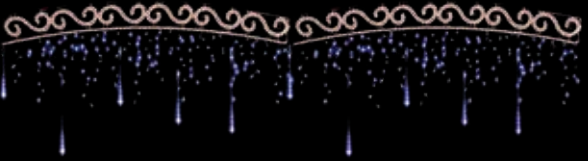

3 | SCHMUCKMOTIV STRASSENÜBERSPANNUNG LED

Aluminiumkonstruktion, bestückt mit 1.840 Lampen kalt weiß Flash-Effekt, LED Lichtschlauch warm weiß - drop light, Maße HxL, 220-240V, Preise per Stück

01 | 8020771- 120x500cm, 124W € 1.249,00