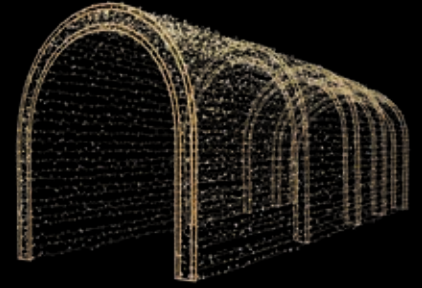

1 | TUNNEL LED

OUT