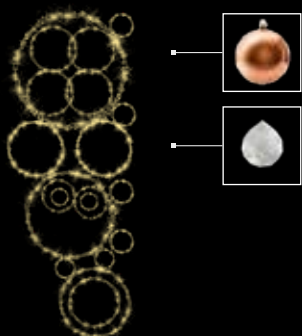

4 | LATERNENMOTIV LED OUT