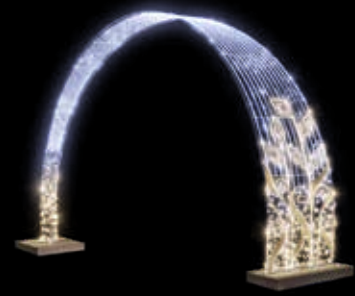

9 | PORTAL LED

OUT

Aluminiumkonstruktion, bestückt mit 3.520 LED Lampen und Lichtschlauch warm weiß und kalt weiß, Flasheffekt, Maße HxBxT, 36V, Preise per Stück

01 | 8020189- 300x420x120cm, 150W € 6.490,00