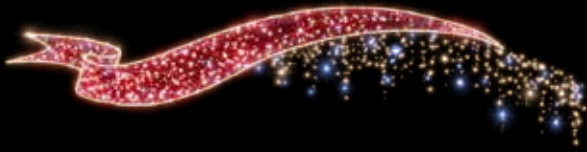

1 | SCHMUCKMOTIV STRASSENÜBERSPANNUNG LED

Aluminiumkonstruktion, bestückt mit 1.400 Lampen warm weiß und kalt weiß, Flash-Effekt, LED Lichtschlauch warm weiß und kalt weiß, Maße HxL, 220-240V, Preise per Stück

01 | 8020197- 160x600cm, 130W € 1.985,00