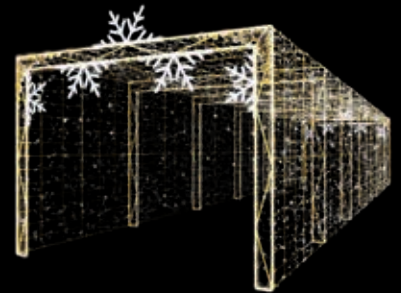

LED TUNNEL

1 | TUNNEL LED

OUT

Aluminiumkonstruktion, bestückt mit 6204 Lampen warm weiß, Maße HxBxT, 36V, Preise per Stück

01 | 8020136-350x350x300cm 426W € 12.209,00

2 | TUNNEL LED

OUT

Aluminiumkonstruktion, bestückt mit 7320 Lampen warm weiß, Maße HxBxT, 36V, Preise per Stück