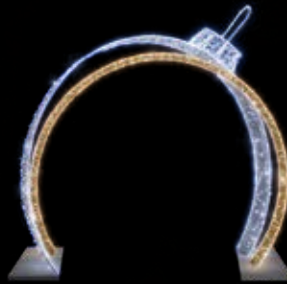

2 | PORTAL LED

OUT

Aluminiumkonstruktion, Tannenteppich, bestückt mit 2.870 LED Lampen und Lichtschlauch warm weiß und kalt weiß, Flasheffekt, Maße HxB, 36V, Preise per Stück

01| 8020183- 360x470x120cm 125W € 7.425,00