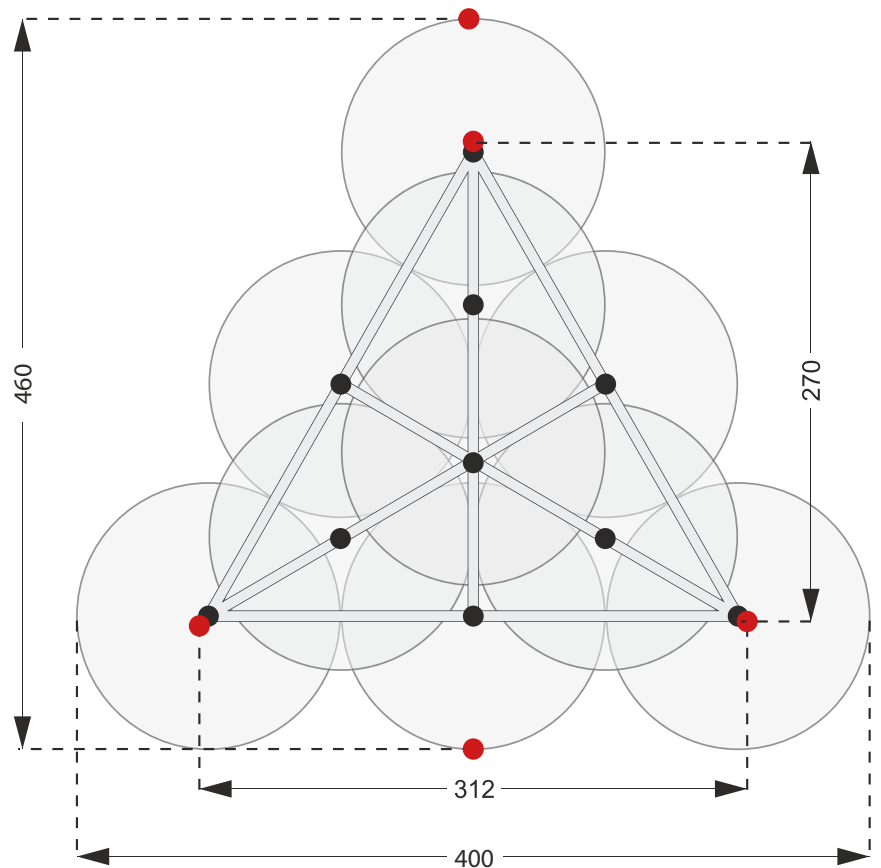

1 | KUGELPYRAMIDE

Oberteil mit Zapfen, Fiberglas, Farbe nach RAL-Angabe, Kugeldurchmesser 100 cm, Preise per Stück

01 | 4202795- 400x460x400cm € 16.800,00
02 | 4202798- 275x300x275cm € 13.230,00

BIS ZU
6M
HÖHE