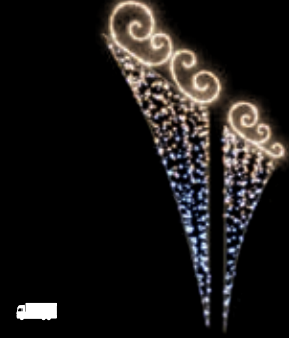

9 | LATERNENMOTIV LED OUT

Aluminiumkonstruktion, bestückt mit 1.070 Lampen warm weiß, Flash-Effekt, LED Lichtschlauch warm weiß, Maße HxB, 220-240V, inkl. Mastbefestigung (ohne Spannbänder), Preise per Stück

01 | 8020414- 350x190cm, 130W € 1.210,00