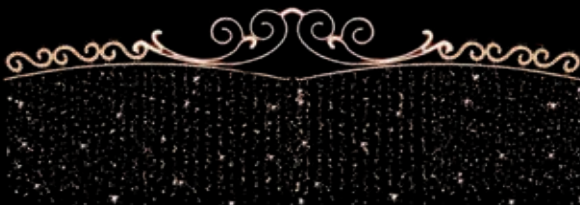

5 | SCHMUCKMOTIV STRASSENÜBERSPANNUNG LED

Aluminiumkonstruktion, bestückt mit 1.740 Lampen warm weiß Flash-Effekt, LED Lichtschlauch warm weiß, Maße HxL, 220-240V, Preise per Stück

01 | 8020767- 215x500cm, 187W € 1.469,00