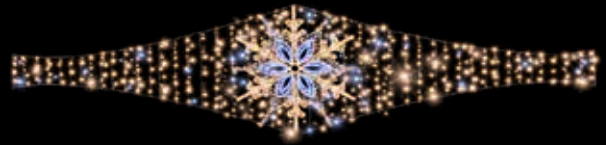

2 | SCHMUCKMOTIV STRASSENÜBERSPANNUNG LED

Aluminiumkonstruktion, bestückt mit 1.520 Lampen warm weiß, Flash-Effekt, LED Lichtschlauch warm weiß und kalt weiß, Maße HxL, 220-240V, Preise per Stück

01 | 8020430- 140x800cm, 190W € 2.189,00