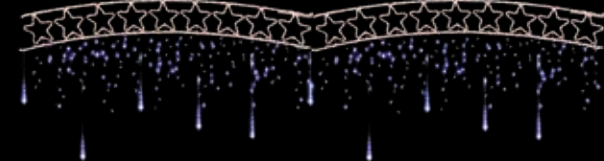

4 | SCHMUCKMOTIV STRASSENÜBERSPANNUNG LED

Aluminiumkonstruktion, bestückt mit 1.840 Lampen kalt weiß Flash-Effekt, LED Lichtschlauch warm weiß - drop light, Maße HxL, 220-240V, Preise per Stück

01 | 8020772- 140x500cm, 120W € 1.499,00