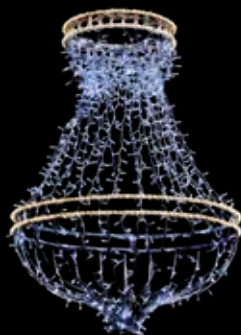

5 | LATERNENMOTIV LED

OUT

Aluminiumkonstruktion, bestückt mit 1.380 Lampen kalt weiß Flash-Effekt, LED Lichtschlauch warm weiß, Maße HxØ, 220-240V, Preise per Stück

01 | 8020751- 160x125cm, 129W € 1.525,00