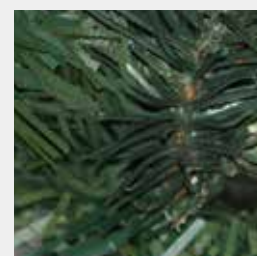

LUVI - PE - MIX LM

authentisch · günstig · vielfältig

Bei diesem aufwändigen Produktionsverfahren werden die Zweige im Inneren der Tanne mit Luvi-Material bestückt. Dies dient vor allem dazu, die Tanne von Innen heraus dicht wirken zu lassen. Die äußeren Zweige hingegen werden mit PE-Material ausgestattet um dem Baum ein möglichst authentisches Design zu verleihen. Der Luvi-PE-Mix verbindet Preiswertigkeit mit edler Qualität.