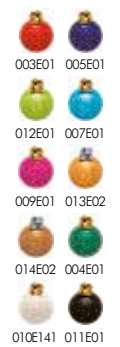

8 | KUGEL MIT SCHLEIFE & STERNMOTIV

= Pos. 1

Kunststoff tiefgezogen, bestehend aus zwei Halbschalen und Folienschleife, Farbe uni mit Sternmotiv, bei Bestellung Farbnummer angeben, Preise per Stück

01 | 9600004-	Ø 30cm	€ 34,65
02 | 9600003-	Ø 40cm	€ 67,20
03 | 9600002-	Ø 55cm	€ 87,15
04 | 9600001-	Ø 70cm	€ 109,90