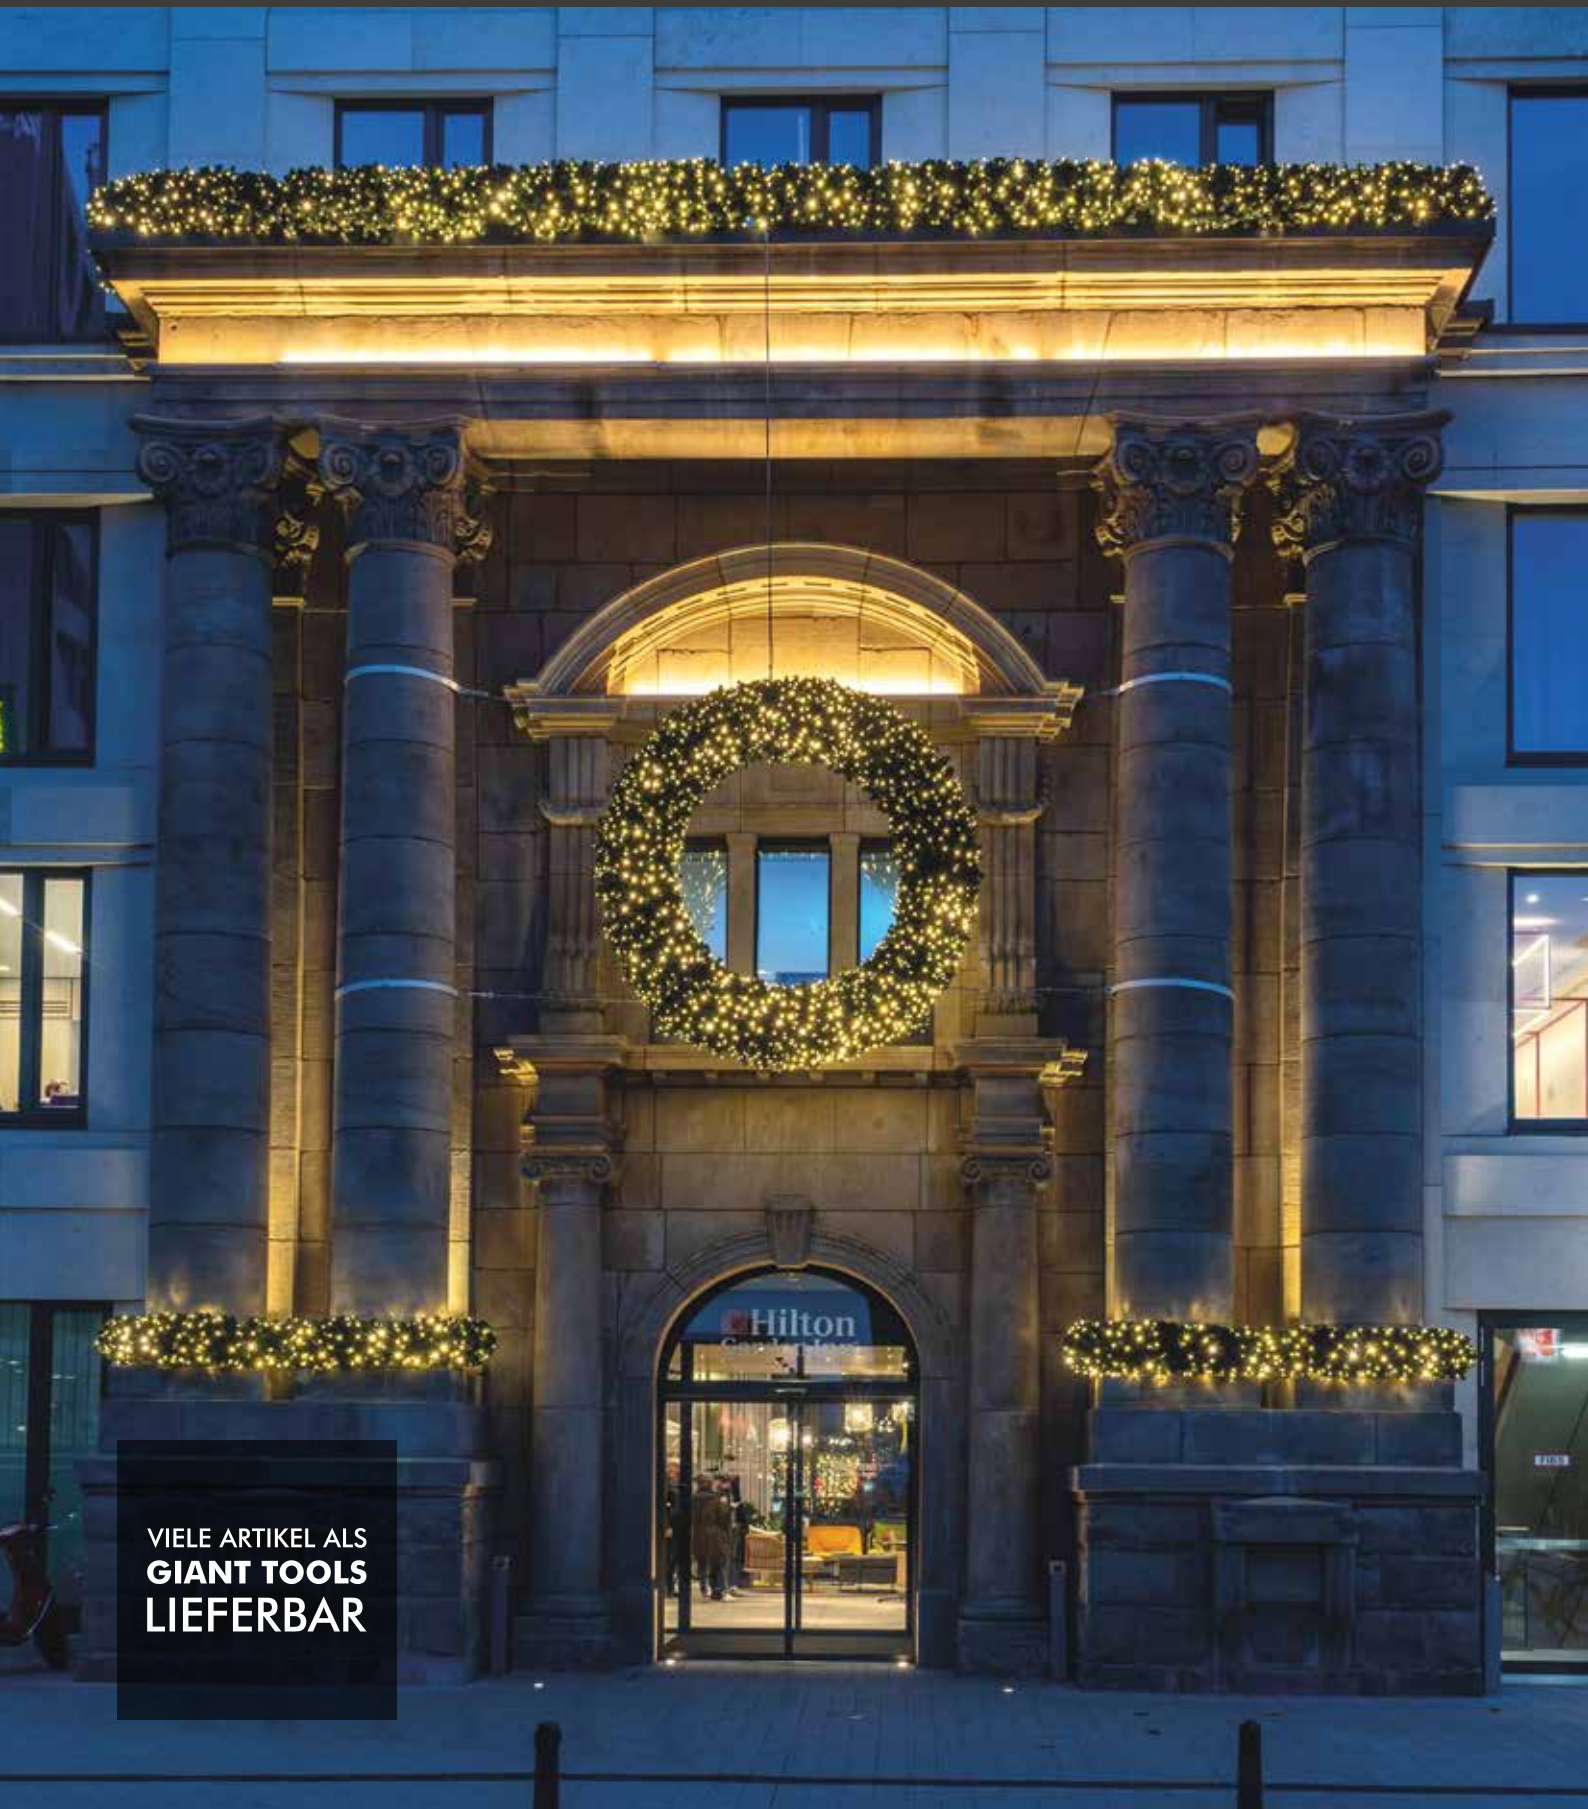

TANNENARTIKEL

VIELE ARTIKEL ALS
GIANT TOOLS
LIEFERBAR