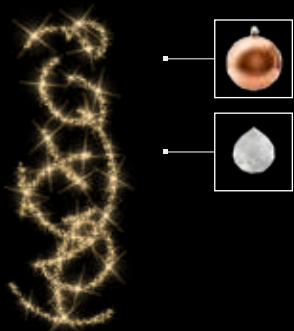

1 | LATERNENMOTIV LED OUT