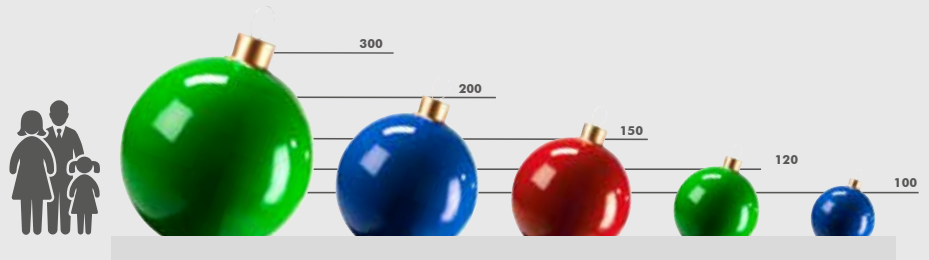

**KUGELN
AUCH
OHNE
ZAPFEN**