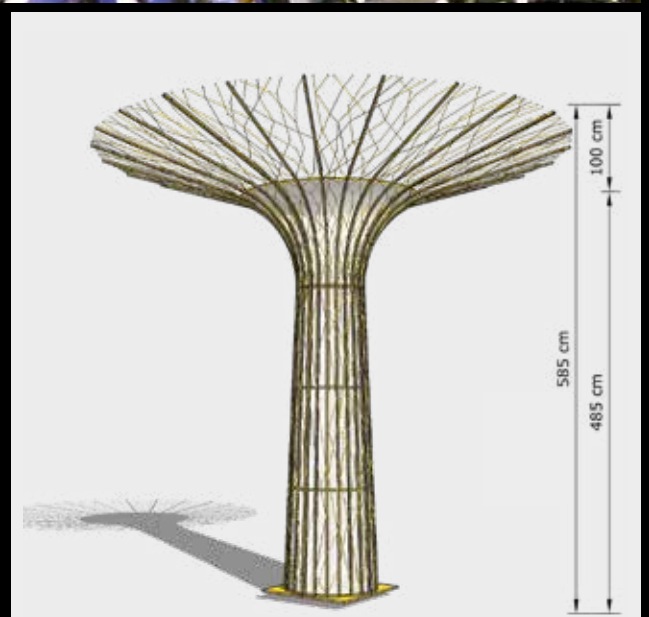

aus Aluminium, Farbe uni gold pulverbeschichtet, Höhe 585 cm, Ø 640 cm, 7.200 LED Lichtpunkte, transparentes Kabel, 3 RGB Beamer, 642 Watt, 36 Volt, pro Stück

01 | 8020933-

€ 29.999,00

LED MASTBAUM

1 | MASTBAUM LED